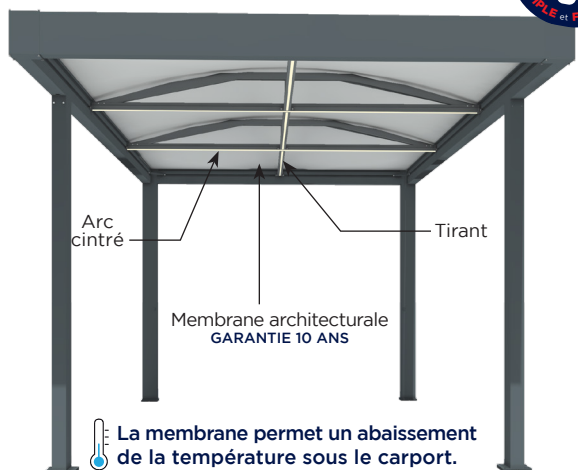

Un carport 4 saisons

Avec le carport Marquises, protégez vos véhicules de la chaleur l'été et limitez les effets de condensation sur vos pare-brise l'hiver.

Structure autoportante résistante

Robuste et durable, les carports Marquises sont fabriqués en aluminium extrudé et thermolaqué au coloris de votre choix. Chaque poteau est équipé d'une platine de fixation et permet l'évacuation des eaux de pluie.

Membrane Architecturale - garantie 10 ans

Afin de vous garantir un carport d'exception, nous avons sélectionné pour vous une membrane architecturale résistante et durable.

Toile résistante au feu (Classe B1 DIN 4102) et grande résistance à la déchirure (supporte jusqu'à 250 daN sur une bande de 1 m x 0,05 m).

Choisissez parmi les 7 teintes de la sélection Marquises.

La membrane permet un abaissement de la température sous le carport.

CARPORT IZICAR

Rampes de LED intégrées sous les arcs. Éclairage par détecteur de présence placé sous le tirant avant.

1 MODULE

2 MODULES

IZIBOX - BOX DE STOCKAGE SÉCURISÉ

Un box de stockage personnalisable

Avec l'option IZIBOX vous avez le choix ; fermeture par panneaux, par tablier de lames ou bien les deux. Fermeture de tous les côtés ou non, c'est vous qui décidez. Chaque côté du box de stockage est individuellement personnalisable, pour un carport réalisé pour vous.