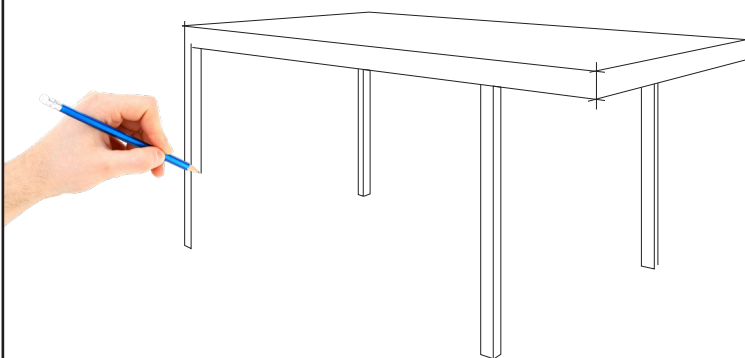

MARQUISES
Les stores les plus en vue de France

www.stores-marquises.fr