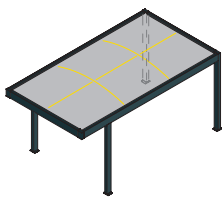

Choisissez parmi les 7 teintes de la sélection Marquises.

La membrane permet un abaissement de la température sous le carport.

CARPORT IZICAR

Rampes de LED intégrées sous les arcs. Éclairage par détecteur de présence placé sous le tirant avant.

Lumière d'accueil autonome alimentée par un panneau solaire avec batterie. (12 V)

1 MODULE

2 MODULES

Des dimensions exceptionnelles

- Hauteur standard : 2443 mm (hors tout)
- Hauteur max : 3500 mm (hors tout)
- Largeur 1 module : 2001 à 4000 mm (hors tout)
- Largeur 2 modules : 4002 à 6000 mm (hors tout)
- Avancée : 3500 à 7300 mm (hors tout)

CARPORT IZICARLUX

Rampes de LED intégrées sous les tirants et les arcs. Éclairage par détecteur de présence et commande murale. Éclairage ON-OFF.

2 prises de courant inclus sur les poteaux arrière, placées à 1 m du sol. (220 V)

1 MODULE

2 MODULES

IZIBOX - BOX DE STOCKAGE SÉCURISÉ

Un box de stockage personnalisable

Avec l'option IZIBOX vous avez le choix ; fermeture par panneaux, par tablier de lames ou bien les deux. Fermeture de tous les côtés ou non, c'est vous qui décidez. Chaque côté du box de stockage est individuellement personnalisable, pour un carport réalisé pour vous.